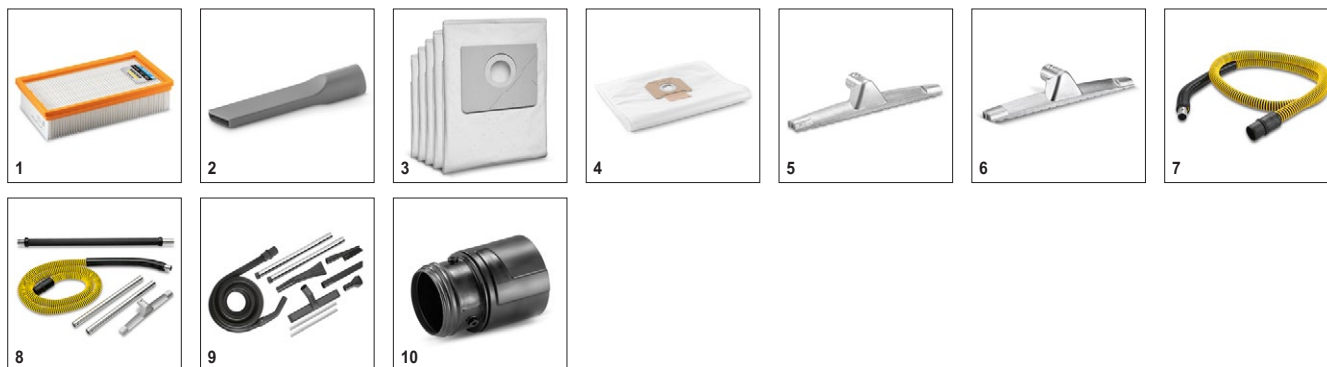

NT 40/1 Tact Bs 1.148-340.0

KÄRCHER

		№ для заказа	Количество	Номин. диаметр	Длина	Ширина	Цена	Описание	
Плоские складчатые фильтры из полиэфирного шелка									
Плоский складчатый фильтр Wet & Dry	1	6.907-662.0	1 шт.					Плоский складчатый фильтр Wet & Dry из полиэфирного волокнистого материала с синей этикеткой. Пригоден для сбора жидкостей, крупного мусора и мелкой пыли классов M и L.	☒
Щелевая насадка									
Щелевая насадка, для NT Tact, DN 40	2	2.889-160.0	1 шт.	НД 40	225 мм			Щелевая насадка, DN 40, для новой серии пылесосов класса Tact.	☒
Фильтр-мешки из нетканого материала (3-слойные)									
Фильтр-мешки из нетканого материала	3	6.907-480.0	5 шт.					Фильтр-мешки из нетканого материала. Класс пыли - M.	☐
Фильтр-мешки из нетканого материала Adv	4	6.907-361.0	5 шт.					Фильтр-мешок из нетканого материала, суперпрочный на разрыв, класс M.	☐
Насадка для хлебопекарных печей									
Насадка для чистки хлебопекарных печей	5	4.130-104.0	1 шт.	НД 35		350 мм		Алюминиевая, для чистки печей, с резиновыми (6.900-517.0) и опорными (6.900-518.0) полосками (по 2 шт.).	☐
	6	4.130-173.0	1 шт.	НД 35		350 мм		Для чистки печей, со скребком.	☐
Специальные шланги									
Специальный всасывающий шланг, термостойкий	7	4.440-731.0	1 шт.	НД 35	2,5 м			Специальный шланг для чистки печей, DN 35, 2,5 м, термостойкий (до 140 °C), из пластика/металла.	☐
Комплекты принадлежностей для разных областей применения									
Комплект для очистки хлебопекарных печей	8	2.640-341.0		НД 35				Комплект принадлежностей для очистки печей и духовок в пекарнях, кондитерских и т. д.	☐
Комплект для уборки в пекарнях, эл.-пров.	9	2.640-436.0		НД 40				Комплект принадлежностей для уборки в пекарнях и кондитерских цехах, включающей очистку технологического оборудования, стеллажей и т. д.	☐
Другое									
Адаптер, электропроводный	10	5.031-436.0						Универсальный электропроводный адаптер для соединения прежних шлангов для пылесосов влажной и сухой уборки с номинальными диаметрами DN 35, DN 40 и DN 50 с новой системой принадлежностей для пылесосов влажной и сухой уборки Kärcher.	☐

☒ Входит в комплект поставки ☐ Доступные аксессуары.